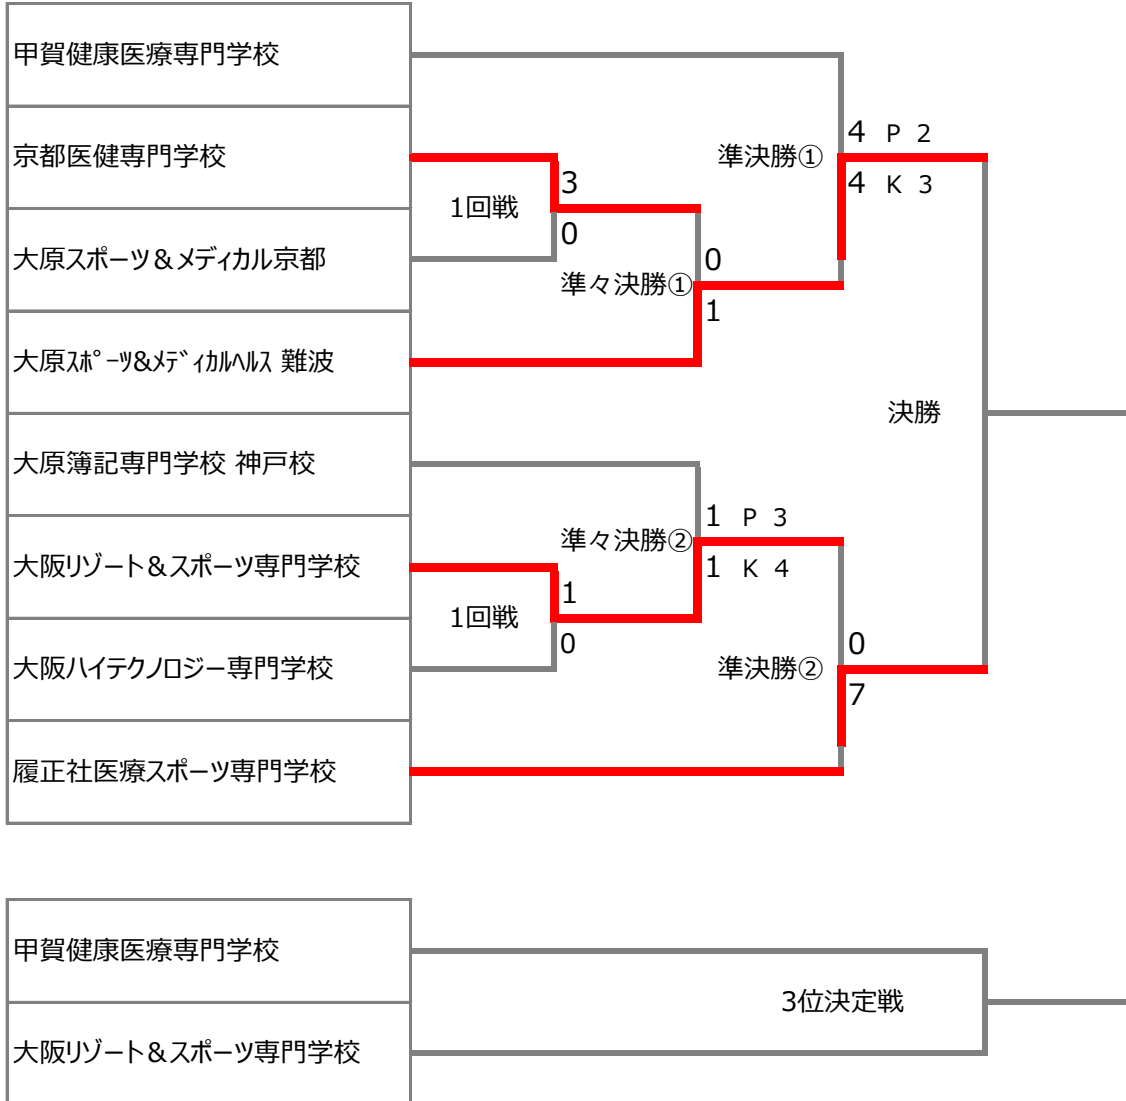

第28回関西専門学校サッカー選手権大会 決勝トーナメント

8月21日 8月22日 8月24日 11月初旬

J-green堺 人工芝 S15

※台風順延の為決勝、3位決定戦は11月初旬に開催します

試合時間 = 90分